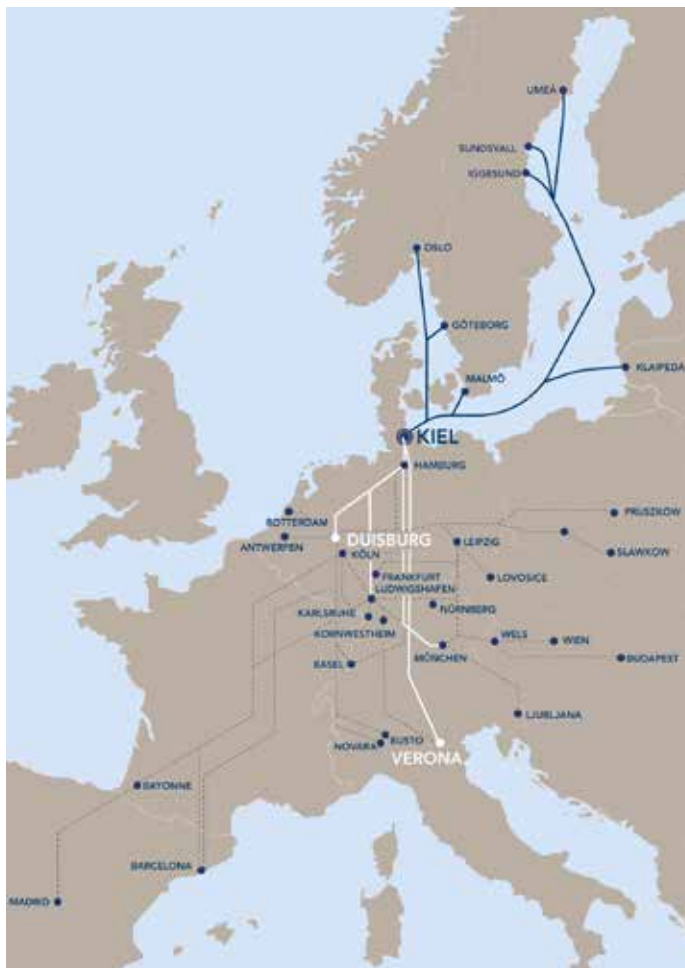

ROUTENNETZWERK

FOLGE UNS
AUF
INSTAGRAM